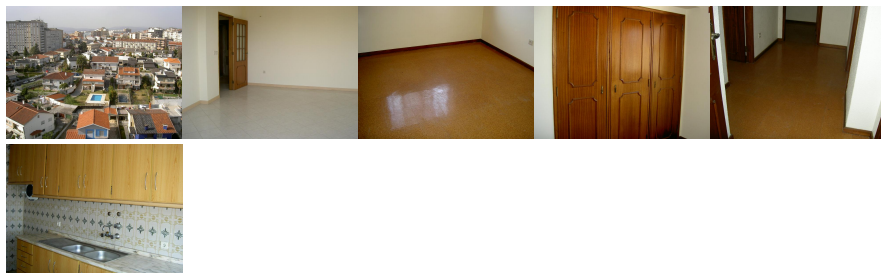

Apartamento T3 Braga

Apartamento de tipologia T3 junto à rotunda Santos da Cunha. Vistas panorâmicas sobre a cidade.

REFERÊNCIA: V573

LOCALIZAÇÃO

Distrito: Braga

Concelho: Braga

Freguesia: Braga (Maximinos, Sé e Cividade)